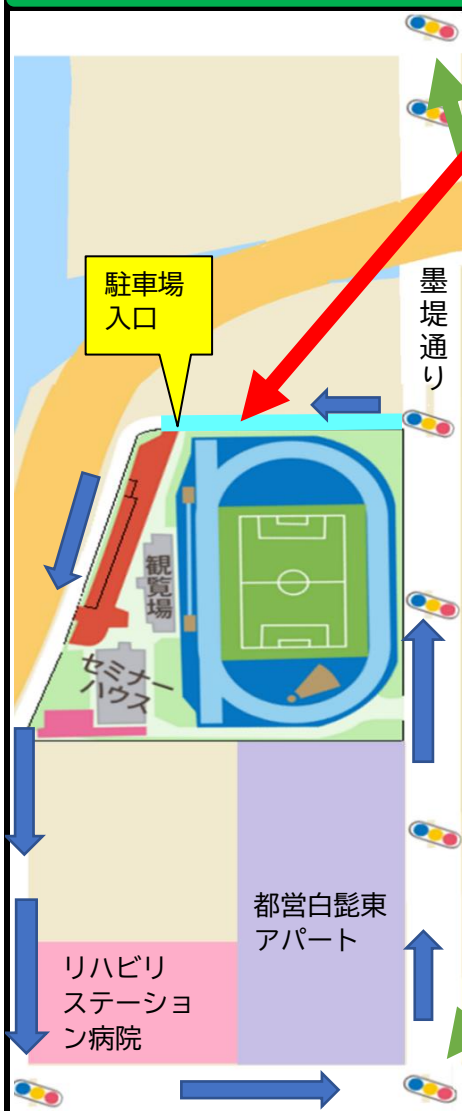

駐車場の台数には限りがあります！

できるだけ公共の交通機関をご利用ください。

駐車場ご利用時は以下のご協力をお願いいたします。

対戦相手を呼ぶ団体の方など、駐車場の利用が多く見込まれる場合には、事前に窓口へお知らせください。対戦相手への周知も、お願いいたします。

- ★早すぎる時間に来場しない。(駐車場は8:30開場)
- ★乗り合わせて少ない台数での来場。
- ★終了後は次の団体のために、すぐに退出。
- ★近隣のコインパーキングを利用する。
- ★場内に入れない場合は周回する。

こちらの通りで滞留しているとバスの運行を妨げ、周辺住民に迷惑をかけてしまいます。

駐車待ちで墨田区総合運動場の場内に入らなかった場合は、

- ① 近隣のコインパーキングを利用する。

千住曙町交差点の周りにコインパーキングがあります。(徒歩10分)

- ② 運動場の周りを周回する。

鐘ヶ淵陸橋交差点で墨堤通りに戻れます。ご協力をお願いいたします。

フクシ・エンタープライズ
墨田フィールド (墨田区総合運動場)