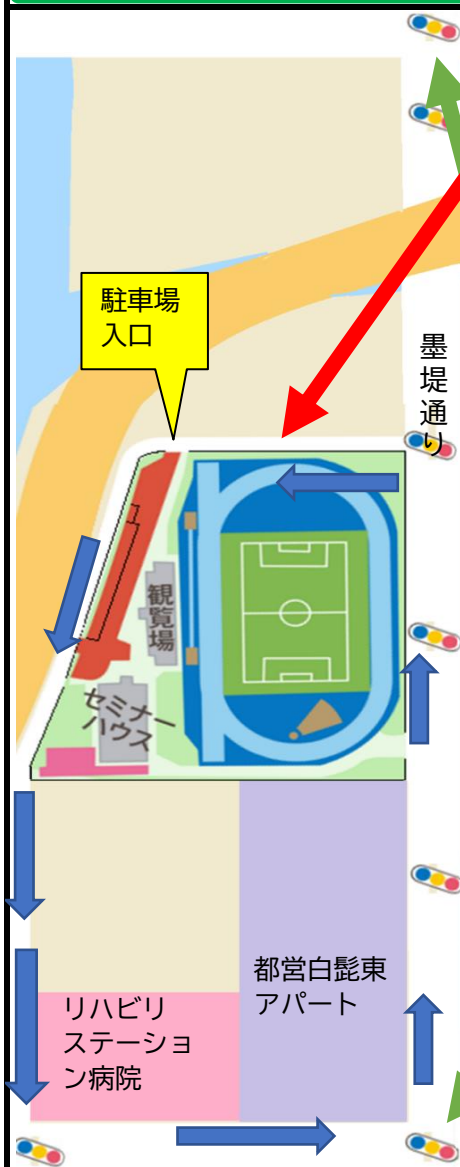

駐車場の台数には限りがあります！

駐車場ご利用時は以下のご協力をお願いいたします。
また、対戦相手を呼ぶ団体の方など、駐車場の利用が多く見込まれる場合には、事前に窓口へお知らせください。

- ★駐車場の開場は8時30分です。
- ★乗り合わせて少ない台数での来場。
- ★終了後は次の団体のために、すぐに退出。
- ★近隣のコインパーキングを利用する。
- ★場内に入れない場合は周回する。

こちらの通りで滞留しているとバスの運行を妨げ、周辺住民に迷惑をかけてしまいます。

駐車待ちで墨田区総合運動場の場内に入らなかった場合は、

- ① 近隣のコインパーキングを利用する。

千住曙町交差点の周りにコインパーキングがあります。
(徒歩10分)

- ② 運動場の周りを周回する。

鐘ヶ淵陸橋交差点で墨堤通りに戻れます。
ご協力をお願いいたします。

フクシ・エンタープライズ
墨田フィールド（墨田区総合運動場）