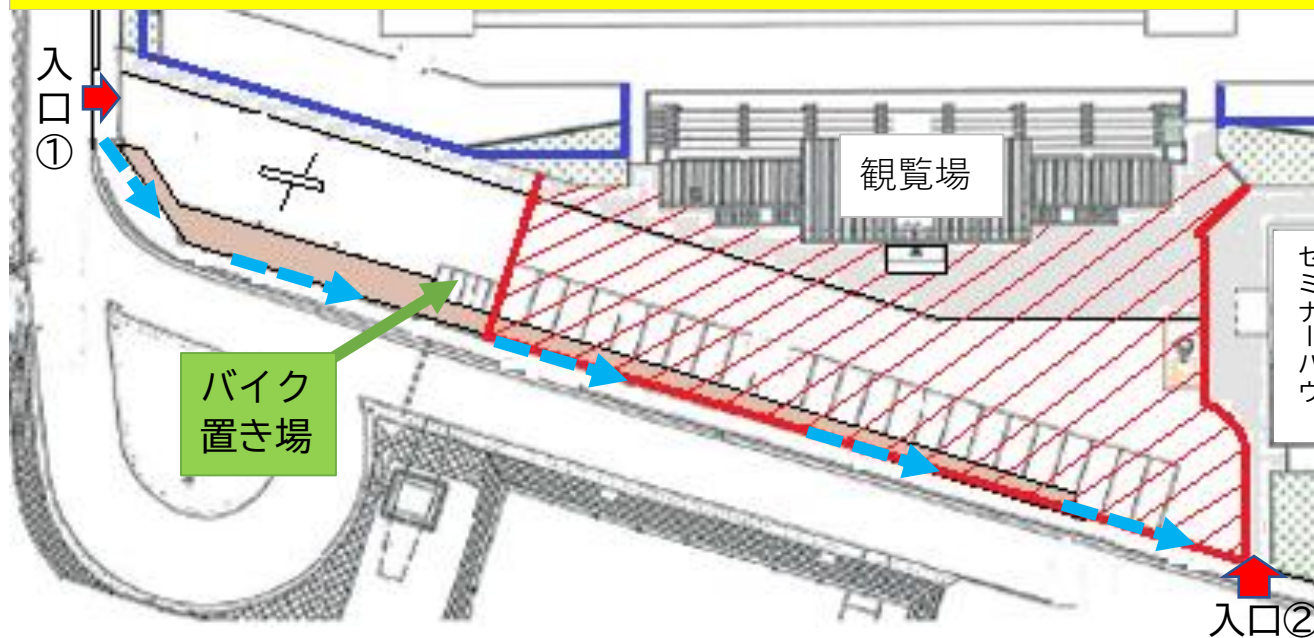

# 9月25日（金）朝～17時まで 連合陸上開催のため 駐車場はご利用できません。

トレーニング室は  
営業しています

赤斜線の部分が閉鎖されますので  
セミナーハウスご利用の方は  
駐車場入り口(入口①)は使用せず  
入口②をご利用ください。

バイクは駐車できますが、  
一度入口①から外に出て、  
入口②へお回りください。

ご不便をおかけしますが、よろしくお願いいたします。

フクシ・エンタープライズ墨田フィールド（墨田区総合運動場）